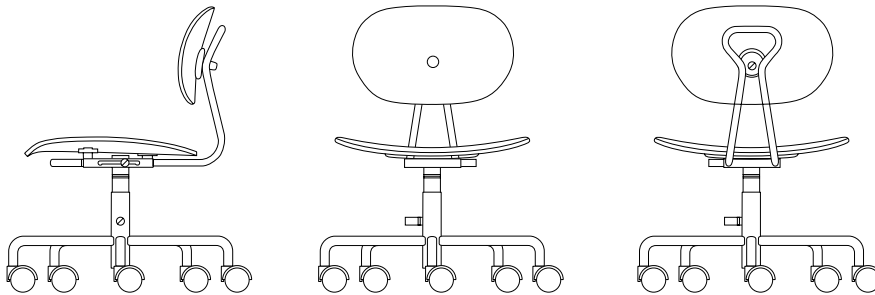

Kinderstuhl Turtle

Gestalter: Peter Horn, 2005/2006

Sitzhöhe verstellbar von 300 bis 420 mm, Körpergröße von etwa 1,10 bis 1,60 m

Sitz und Rücken Formholz	Buche natur	Weiß RAL 9010 lackiert
Gestell Silber RAL 9006	x	x

Sitz- und Rückenbezug aus wattiertem Stoff in orange und pink x

Kinderschreibtisch Eiermann

Gestalter: Egon Eiermann, 1953

Tischhöhe verstellbar von 550 bis 720 mm, Platten fest mit Verlängerung verschraubt

Tischgestell	Platte Melamin weiß Eichkante 28 mm	Linoleum „Forbo“ 4181 midnight blue Eichkante 30 mm
---------------------	---	---

1100 x 660 x 520 - 690 mm	1200 x 700 mm	1500 x 750 mm	1200 x 700 mm	1500 x 750 mm
---------------------------	---------------	---------------	---------------	---------------

Gestell Weiß RAL 9010	x	x	x	x
Gestell Silber RAL 9006	x	x	x	x

Kindercontainer Fixx (mit Geheimfach)

Gestalter: Peter Horn, 2006

	Farbe	Maße	
Birke Sperrholz weiß beschichtet	Gurtgriffe orange	350 x 350 x 560 mm	x
Stifteschale passend	Stahlblech Hellrotorange RAL 2008	316 x 120 x 50 mm	x