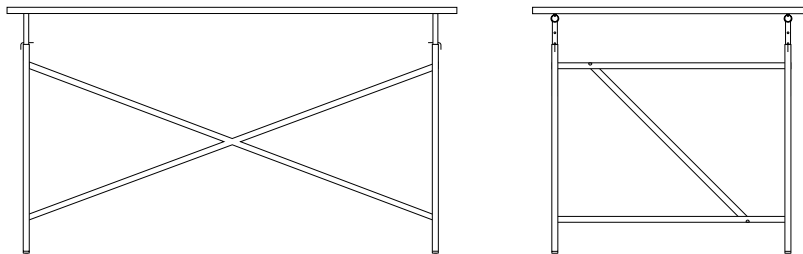

Kinderstuhl Turtle

Gestalter: Peter Horn, 2005/2006

Sitzhöhe verstellbar von 300 bis 420 mm, Körpergröße von etwa 1,10 bis 1,60 m

Sitz und Rücken Formholz	Buche natur	Weiß RAL 9010 lackiert
Gestell Silber RAL 9006	x	x

Sitz- und Rückenbezug aus wattiertem Stoff in orange und pink x

Kinderschreibtisch Eiermann

Gestalter: Egon Eiermann, 1953

Tischhöhe verstellbar von 550 bis 720 mm, Platten fest mit Verlängerung verschraubt

Tischgestell	Platte Melamin weiß Eichkante 28 mm	Linoleum „Forbo“ 4181 midnight blue Eichkante 30 mm
---------------------	---	---

1100 x 660 x 520 - 690 mm	1200 x 700 mm	1500 x 750 mm	1200 x 700 mm	1500 x 750 mm
---------------------------	---------------	---------------	---------------	---------------

Gestell Weiß RAL 9010	x	x	x	x
Gestell Silber RAL 9006	x	x	x	x

Kindercontainer Fixx (mit Geheimfach)

Gestalter: Peter Horn, 2006

	Farbe	Maße	
Birke Sperrholz weiß beschichtet	Gurtgriffe orange	350 x 350 x 560 mm	x
Stifteschale passend	Stahlblech Hellrotorange RAL 2008	316 x 120 x 50 mm	x