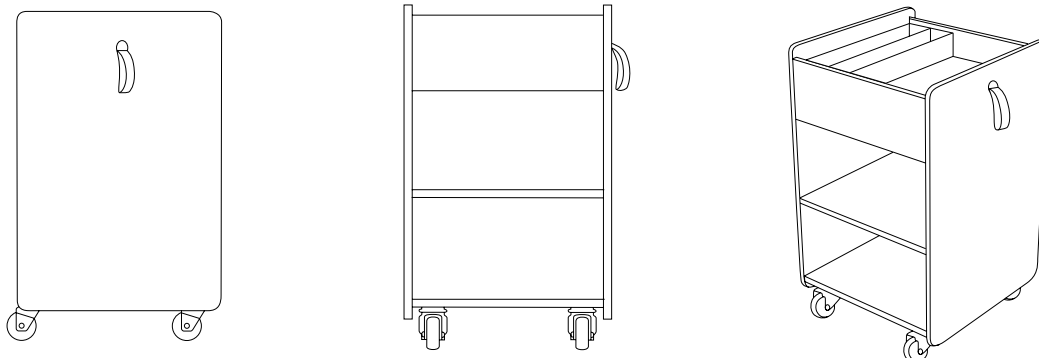

Kinderstuhl Turtle

Gestalter: Peter Horn, 2005/2006

Sitzhöhe verstellbar von 300 bis 420 mm, Körpergröße von etwa 1,10 bis 1,60 m

Sitz und Rücken Formholz	Buche natur	Weiß RAL 9010 lackiert
Gestell Silber RAL 9006	x	x

Sitz- und Rückenbezug aus wattiertem Stoff in orange und pink x

Kinderschreibtisch Eiermann

Gestalter: Egon Eiermann, 1953

Tischhöhe verstellbar von 550 bis 720 mm, Platten fest mit Verlängerung verschraubt

Tischgestell	Platte Melamin weiß Eichkante 28 mm	Linoleum „Forbo“ 4181 midnight blue Eichkante 30 mm
---------------------	---	---

1100 x 660 x 520 - 690 mm	1200 x 700 mm	1500 x 750 mm	1200 x 700 mm	1500 x 750 mm
---------------------------	---------------	---------------	---------------	---------------

Gestell Weiß RAL 9010	x	x	x	x
Gestell Silber RAL 9006	x	x	x	x

Kindercontainer Fixx (mit Geheimfach)

Gestalter: Peter Horn, 2006

	Farbe	Maße	
Birke Sperrholz weiß beschichtet	Gurtgriffe orange	350 x 350 x 560 mm	x
Stifteschale passend	Stahlblech Hellrotorange RAL 2008	316 x 120 x 50 mm	x